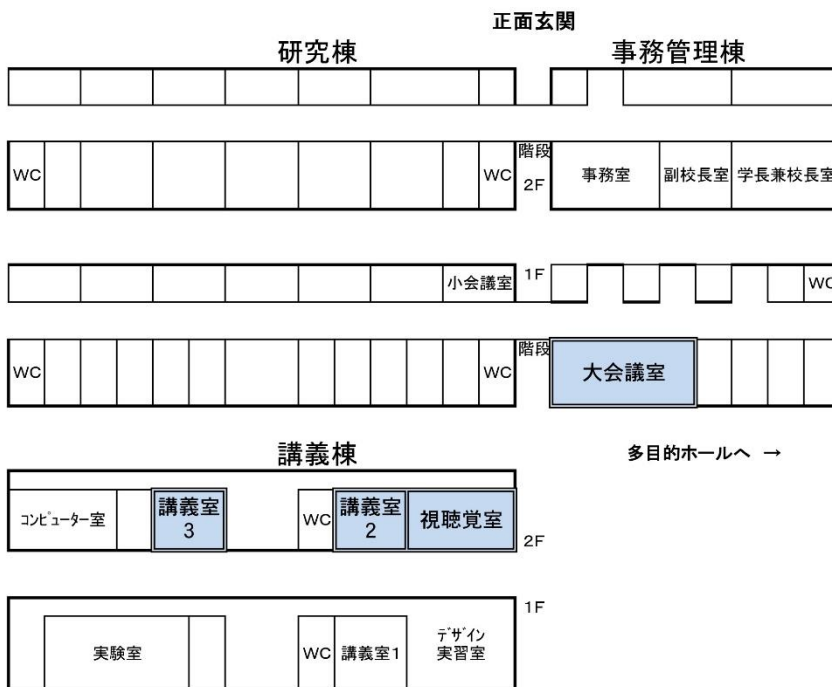

15日大会会場案内

• 会場全図

(兵庫県立淡路景観園芸学校／兵庫県立大学大学院緑環境景観マネジメント研究科)

• 研究発表会場

受付:
多目的ホール(ホワイエ)

研究発表会場: 大会議室
および視聴覚室

総会会場: 多目的ホール

研究・事例発表セッション
(ポスター発表): 多目的
ホール(ホワイエ他)
(※淡路景観園芸学校特別
企画展示同時開催)